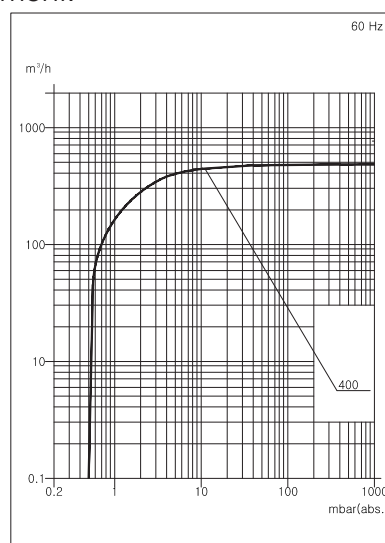

POMPE PER VUOTO A PALETTE LUBRIFICATE

Rotary vane vacuum pumps

MVO-400

in partnership with

VACUUM PUMPS & COMPRESSORS

La realizzazione in conformità con le certificazioni ISO 9001 e CE garantisce la qualità della pompa per vuoto. Le ridotte vibrazioni e la bassa rumorosità ne consentono l'uso in ogni ambiente.

The realization according to the ISO 9001 and CE Certificates guarantees the high quality of the vacuum pump. Low vibration and low noise allow the usage in any environment.

| DATI TECNICI / Technical Data | 50 Hz | 60 Hz |
|---|------------------------|------------------------|
| Portata nominale / Nominal displacement | 400 m ³ /h | 480 m ³ /h |
| Vuoto finale / Ultimate vacuum | 0.5 mbar | 0.5 mbar |
| Tensione motore trifase / Motor tension (3-Ph) | 400/690 V | V Order |
| Tensione motore monofase / Motor tension (1-Ph) | | |
| Potenza motore trifase / Motor power (3-Ph) | 11 kW | 15 kW |
| Potenza motore monofase / Motor power (1-Ph) | | |
| Giri motore / Motor speed | 1000 min ⁻¹ | 1200 min ⁻¹ |
| Rumorosità / Sound level | 70 dB (A) | 70 dB (A) |
| Tolleranza massima vapore acqueo / Water vapour tolerance max | 40 mbar | 40 mbar |
| Capacità vapore acqueo / Water vapour capacity | 19 l/h | 19 l/h |
| Temperatura di esercizio / Operating temperature | 40 °C | 40 °C |
| Carica olio / Oil filling | 13 liter | 13 liter |
| Peso / Weight | 550 kg | 550 kg |