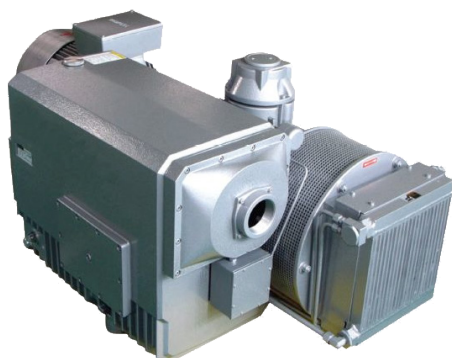

POMPE PER VUOTO A PALETTE LUBRIFICATE

Rotary vane vacuum pumps

MVO-400

in partnership with

VACUUM PUMPS & COMPRESSORS

La realizzazione in conformità con le certificazioni ISO 9001 e CE garantisce la qualità della pompa per vuoto. Le ridotte vibrazioni e la bassa rumorosità ne consentono l'uso in ogni ambiente.

The realization according to the ISO 9001 and CE Certificates guarantees the high quality of the vacuum pump. Low vibration and low noise allow the usage in any environment.

| DATI TECNICI / Technical Data | 50 Hz | 60 Hz |
|---|------------------------|------------------------|
| Portata nominale / Nominal displacement | 400 m ³ /h | 480 m ³ /h |
| Vuoto finale / Ultimate vacuum | 0.5 mbar | 0.5 mbar |
| Tensione motore trifase / Motor tension (3-Ph) | 400/690 V | V Order |
| Tensione motore monofase / Motor tension (1-Ph) | | |
| Potenza motore trifase / Motor power (3-Ph) | 11 kW | 15 kW |
| Potenza motore monofase / Motor power (1-Ph) | | |
| Giri motore / Motor speed | 1000 min ⁻¹ | 1200 min ⁻¹ |
| Rumorosità / Sound level | 70 dB (A) | 70 dB (A) |
| Tolleranza massima vapore acqueo / Water vapour tolerance max | 40 mbar | 40 mbar |
| Capacità vapore acqueo / Water vapour capacity | 19 l/h | 19 l/h |
| Temperatura di esercizio / Operating temperature | 40 °C | 40 °C |
| Carica olio / Oil filling | 13 liter | 13 liter |
| Peso / Weight | 550 kg | 550 kg |