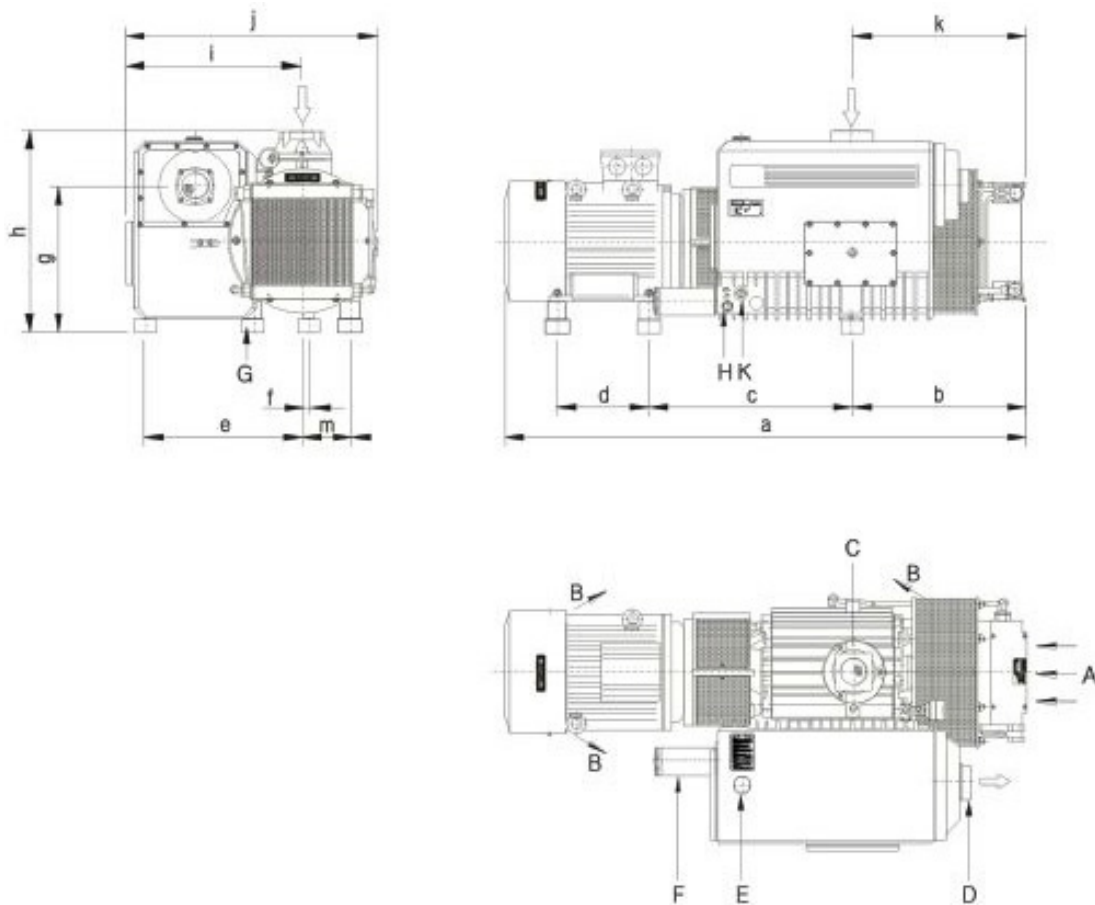

The realization according to the ISO 9001 and CE Certificates guarantees the high quality of the vacuum pump. Low vibration and low noise allow the usage in any environment.

| DATI TECNICI / Technical Data | 50 Hz | 60 Hz |
|---|------------------------|------------------------|
| Portata nominale / Nominal displacement | 400 m ³ /h | 480 m ³ /h |
| Vuoto finale / Ultimate vacuum | 0.5 mbar | 0.5 mbar |
| Tensione motore trifase / Motor tension (3-Ph) | 400/690 V | V Order |
| Tensione motore monofase / Motor tension (1-Ph) | | |
| Potenza motore trifase / Motor power (3-Ph) | 11 kW | 15 kW |
| Potenza motore monofase / Motor power (1-Ph) | | |
| Giri motore / Motor speed | 1000 min ⁻¹ | 1200 min ⁻¹ |
| Rumorosità / Sound level | 70 dB (A) | 70 dB (A) |
| Tolleranza massima vapore acqueo / Water vapour tolerance max | 40 mbar | 40 mbar |
| Capacità vapore acqueo / Water vapour capacity | 19 l/h | 19 l/h |
| Temperatura di esercizio / Operating temperature | 40 °C | 40 °C |
| Carica olio / Oil filling | 13 liter | 13 liter |
| Peso / Weight | 550 kg | 550 kg |

Eurova

| | | | |
|---|---------------------------------|-------------------|----------------|
| A | Ingresso aria di raffreddamento | Cooling air entry | |
| B | Uscita aria di raffreddamento | Cooling air exit | |
| C | Ingresso aria | Inlet flange | PT 3" / NPT 3" |
| D | Scarico aria | Exhaust port | PT 3" / NPT 3" |
| E | Tappo di carico olio | Oil filling plug | |
| F | Filtro olio | Oil filter | |
| G | Piedino di gomma | Rubber foot | 6-M12 (DP 10) |
| H | Spia visiva | Oil drain plug | |
| K | Tappo di scarico dell'olio | Oil sight glass | |