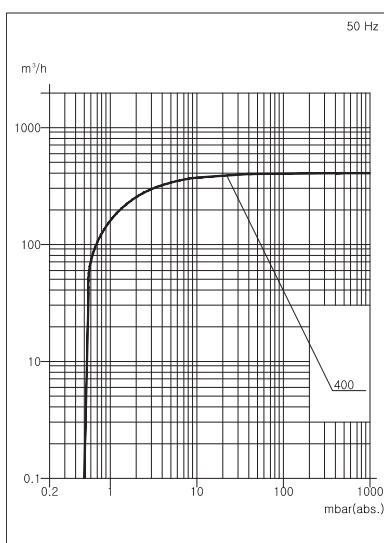

POMPE PER VUOTO A PALETTE LUBRIFICATE

Rotary vane vacuum pumps

MVO-400

in partnership with

VACUUM PUMPS & COMPRESSORS

La realizzazione in conformità con le certificazioni ISO 9001 e CE garantisce la qualità della pompa per vuoto. Le ridotte vibrazioni e la bassa rumorosità ne consentono l'uso in ogni ambiente.

The realization according to the ISO 9001 and CE Certificates guarantees the high quality of the vacuum pump. Low vibration and low noise allow the usage in any environment.

| DATI TECNICI / Technical Data | 50 Hz | 60 Hz |
|---|------------------------|------------------------|
| Portata nominale / Nominal displacement | 400 m ³ /h | 480 m ³ /h |
| Vuoto finale / Ultimate vacuum | 0.5 mbar | 0.5 mbar |
| Tensione motore trifase / Motor tension (3-Ph) | 400/690 V | V Order |
| Tensione motore monofase / Motor tension (1-Ph) | | |
| Potenza motore trifase / Motor power (3-Ph) | 11 kW | 15 kW |
| Potenza motore monofase / Motor power (1-Ph) | | |
| Giri motore / Motor speed | 1000 min ⁻¹ | 1200 min ⁻¹ |
| Rumorosità / Sound level | 70 dB (A) | 70 dB (A) |
| Tolleranza massima vapore acqueo / Water vapour tolerance max | 40 mbar | 40 mbar |
| Capacità vapore acqueo / Water vapour capacity | 19 l/h | 19 l/h |
| Temperatura di esercizio / Operating temperature | 40 °C | 40 °C |
| Carica olio / Oil filling | 13 liter | 13 liter |
| Peso / Weight | 550 kg | 550 kg |